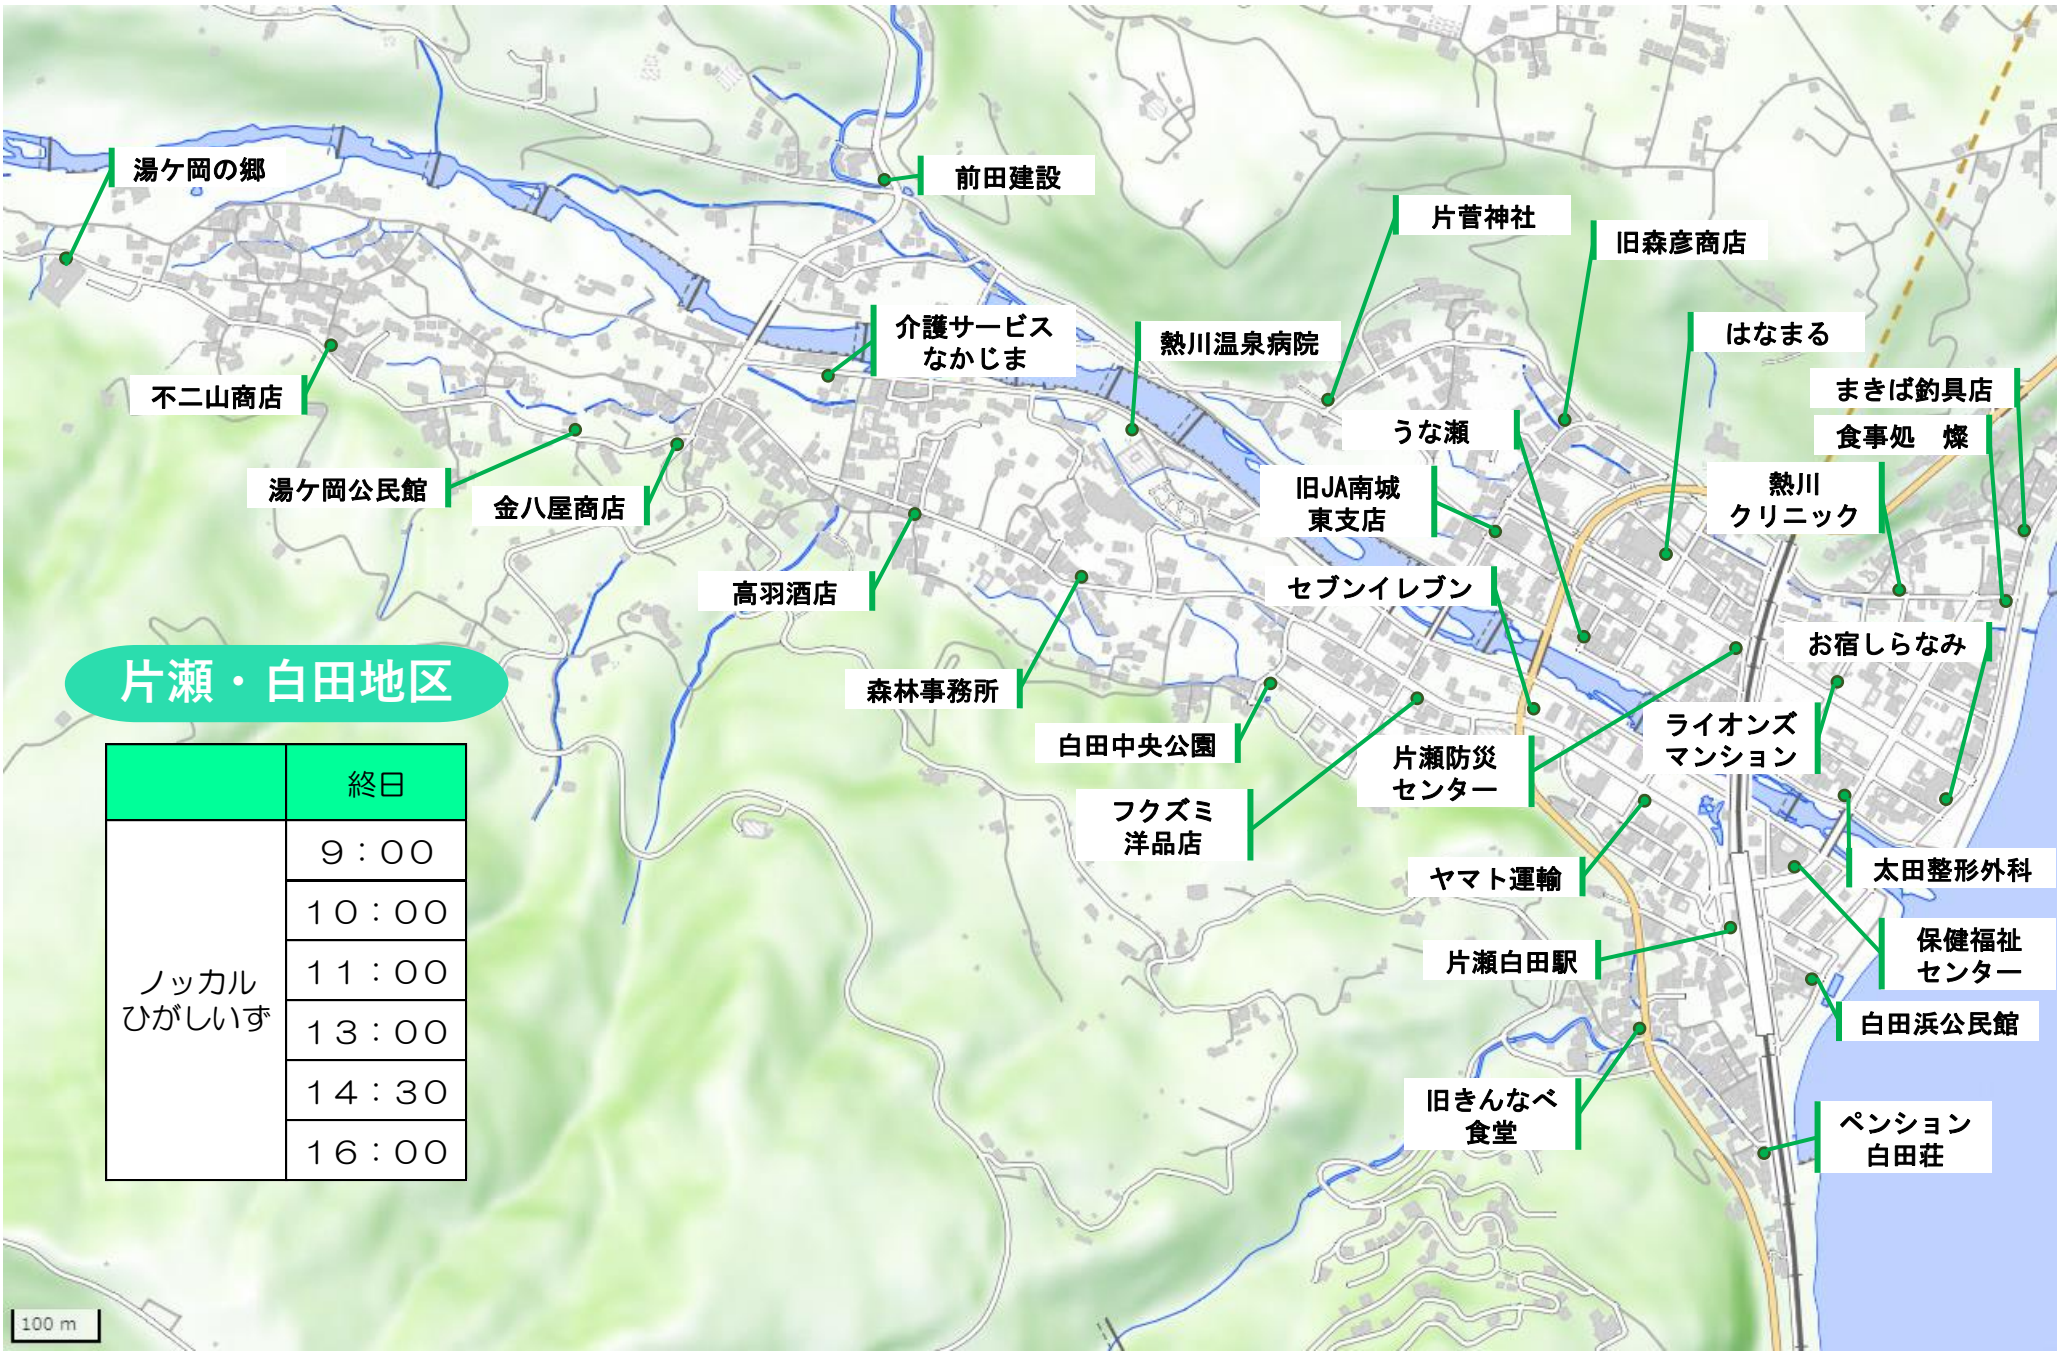

片瀬・白田地区

	終日
ノッカル ひがしいず	9:00
	10:00
	11:00
	13:00
	14:30
	16:00

100 m

奈良本地区

	終日
ノッカル ひがしいず	9:30
	10:30
	11:30
	13:30
	15:00
	16:30

けやき公園

愛樹園

水神社

坂本ガス

桜坂公園

熱川交番

グリーンハイム