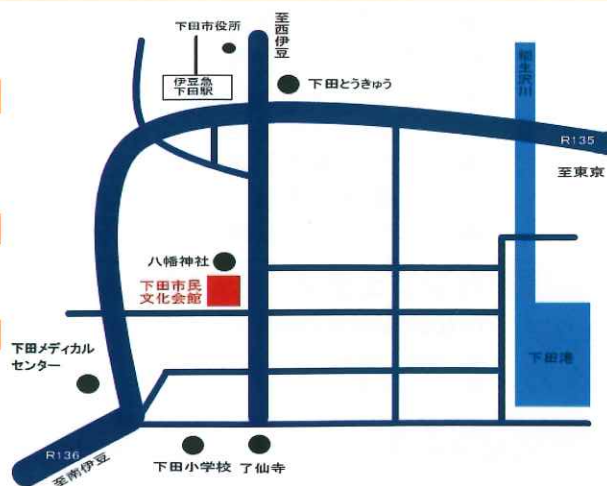

※都合により、出演者の構成及びメンバーが変更になる場合がございます。

交通アクセス

下田市民文化会館 静岡県下田市四丁目1-2 TEL:0558-23-5151

電車の場合

●伊豆急行線「伊豆急下田」駅下車 徒歩7分

お車の場合

●駐車場可能台数100台。

※混雑が予想されますので公共交通機関のご利用を推奨致します。