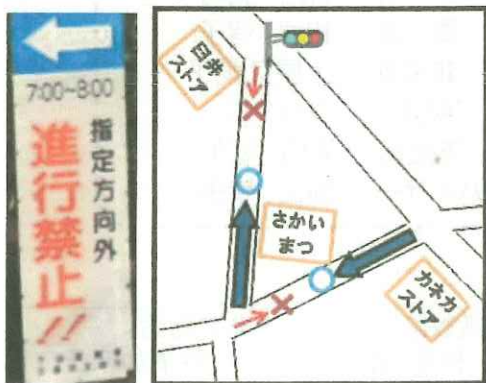

○ 欠席等の連絡について

本年度から、朝の欠席等の連絡については、7:55までに「totoru」で行うようにしてください。その後の連絡は、従来どおり電話で受け付けます。

○ 指定方向外進行禁止について

朝7時～8時の間、以下の道路は進行禁止です。

- ・臼井ストアからの上り
- ・さかいまつ交差点からカネカストア方面への下り

子供たちの安全のため、再度ご確認をお願いいたします。また、図書館前の道路の横断にもご注意ください。