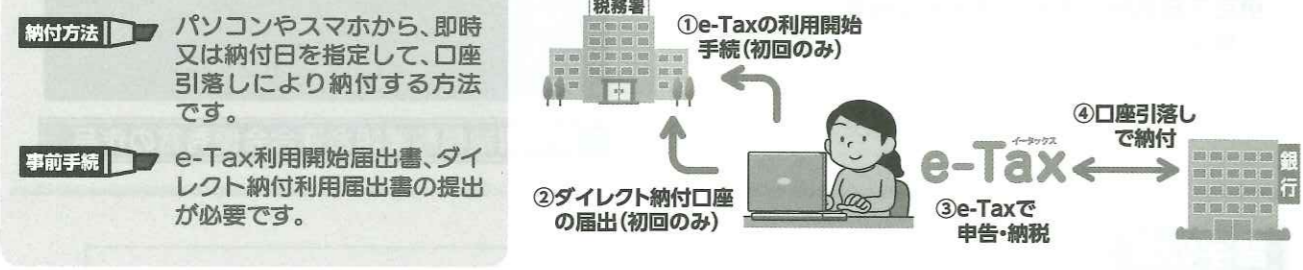

キャッシュレス納付のご案内

国税の納付は、金融機関や税務署等の窓口に行く必要がない、非対面の「キャッシュレス納付」が大変便利です。

ダイレクト納付

こんな方におススメ!

e-Taxで申告されている方、源泉所得税の毎月納付など頻りに納付手続をされている方

さらに詳しい情報は

ダイレクト納付の申込みをすることで、e-Taxから簡単な方法で口座引落としにより納付する方法です。

伊豆下田納税貯蓄組合連合会 賛助会会員

〔金融機関〕(順不同)

静岡銀行

- 下田支店
- 稲取支店
- 河津支店
- 松崎支店

スルガ銀行

- 下田支店
- 松崎支店

静岡中央銀行

- 下田支店
- 稲取支店
- 松崎支店

三島信用金庫

- 下田中央支店
- 東伊豆支店
- 河津支店
- 南伊豆支店
- 松崎支店
- 西伊豆支店

富士伊豆農業協同組合 (伊豆太陽地区)

下田支店	南中支店	熱川支店	仁科支店
下田北支店	竹麻支店	河津桜店	宇久須支店
白浜支店	稲取支店	松崎支店	

〔個人の皆様〕(五十音順 敬称略)

飯田和也(河津)	石島専吉(東伊豆)	内田昌宏(河津)	遠藤一郎(下田)
木下茂文(南伊豆)	国本正徳(西伊豆)	竹内聖(東伊豆)	田中道源(松崎)
田中豊(下田)	辻村徳和(下田)	土屋市次郎(下田)	土屋典之(河津)
土屋真塩(下田)	中才雄次(下田)	中田衛(下田)	橋本智洋(下田)
平山徹雄(下田)	森亨(下田)	山岸弘幸(下田)	山田豪彦(東伊豆)
山田雅志(西伊豆)	吉澤昭(南伊豆)	渡邊一誠(南伊豆)	渡邊清一郎(下田)