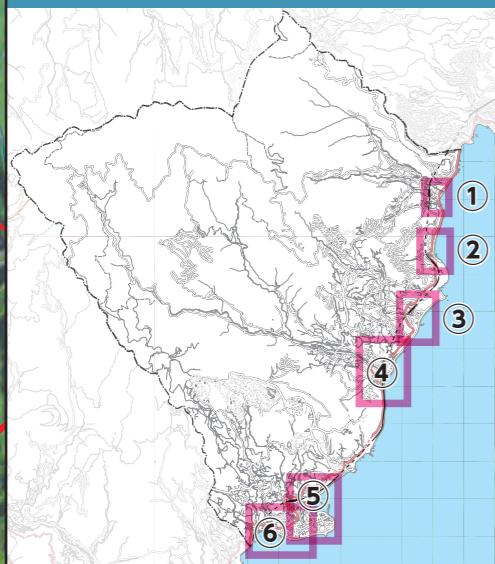

ハザードマップ索引図

土砂災害ハザードマップ索引図

津波ハザードマップ索引図

高潮ハザードマップ索引図

相模灘