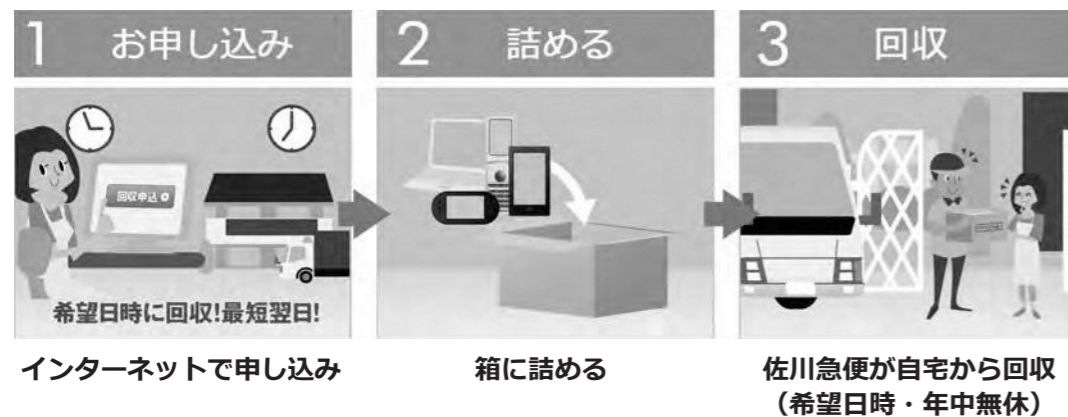

## 平成30年4月1日から 宅配便による使用済みパソコン・小型家電の 回収サービスを開始しました。

東伊豆町&リネットジャパン

町では、小型家電リサイクル法に基づく国の認定事業者・リネットジャパン(株)と協定を結び、4月1日から使用済みパソコン・小型電子家電の宅配便回収サービスを開始しました。

協定締結により、**パソコンの回収は無料(1箱のみ)**でご利用いただけます。また、データが不安・消去の方法がわからないなど、パソコンの廃棄にお困りの方は是非、ご利用ください。

### ■ご利用方法 ~佐川急便がご自宅から希望日時に回収します~

※ダンボール箱は各自ご用意ください。(購入する場合は別途398円(税別)が必要です)