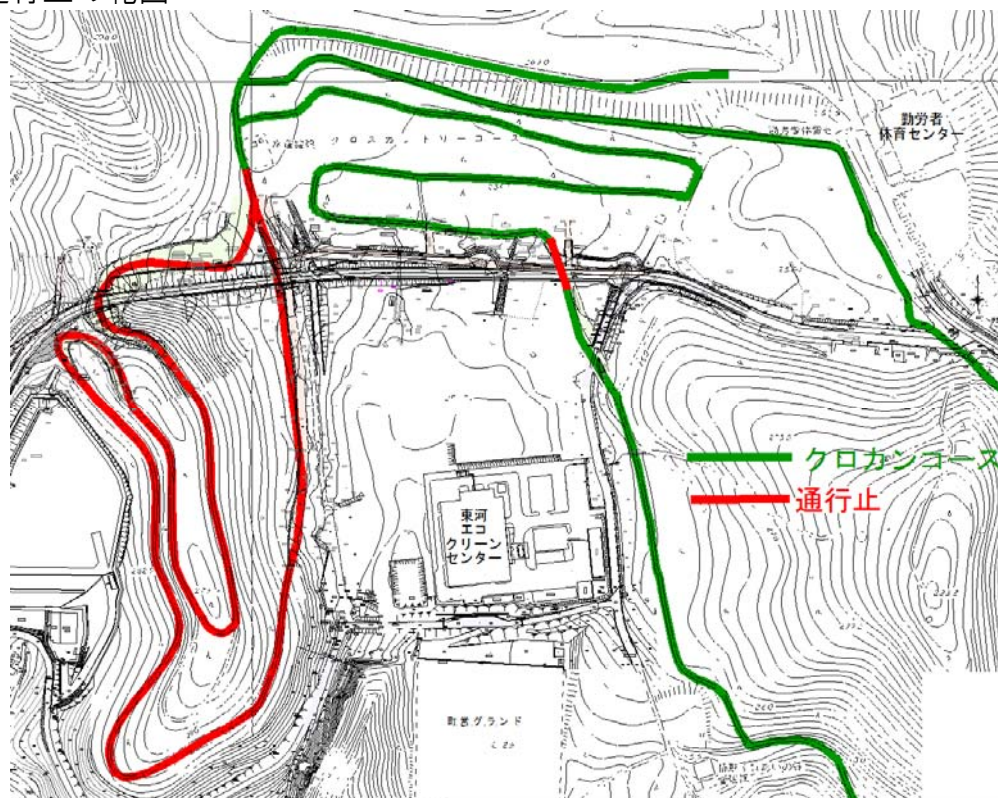

クロスカントリーコースの一部区間通行止めについて (通行止)

日頃より稲取農道工事（入谷～みかんワイナリー）にあたり、御理解と御協力を賜り厚くお礼申し上げます。

さて、稲取農道の、クロスカントリーコース付近での工事に着手するため、下記のとおり、コース一部区間通行止めを行いますので、ご協力をお願いします。

ご不便をおかけして大変申し訳ございませんが、どうぞよろしくお願いいたします。
不明な点等ございましたら、下記の関係機関へお問い合わせください。

記

1 通行止の範囲

2 工事（通行止）期間

平成30年12月3日から平成32年3月31日

3 連絡先

<発注者> 静岡県賀茂農林事務所 担当：半田紳一郎 0558-24-2080
<請負者> 株式会社竹内組 担当：竹内 聖 0557-95-2624