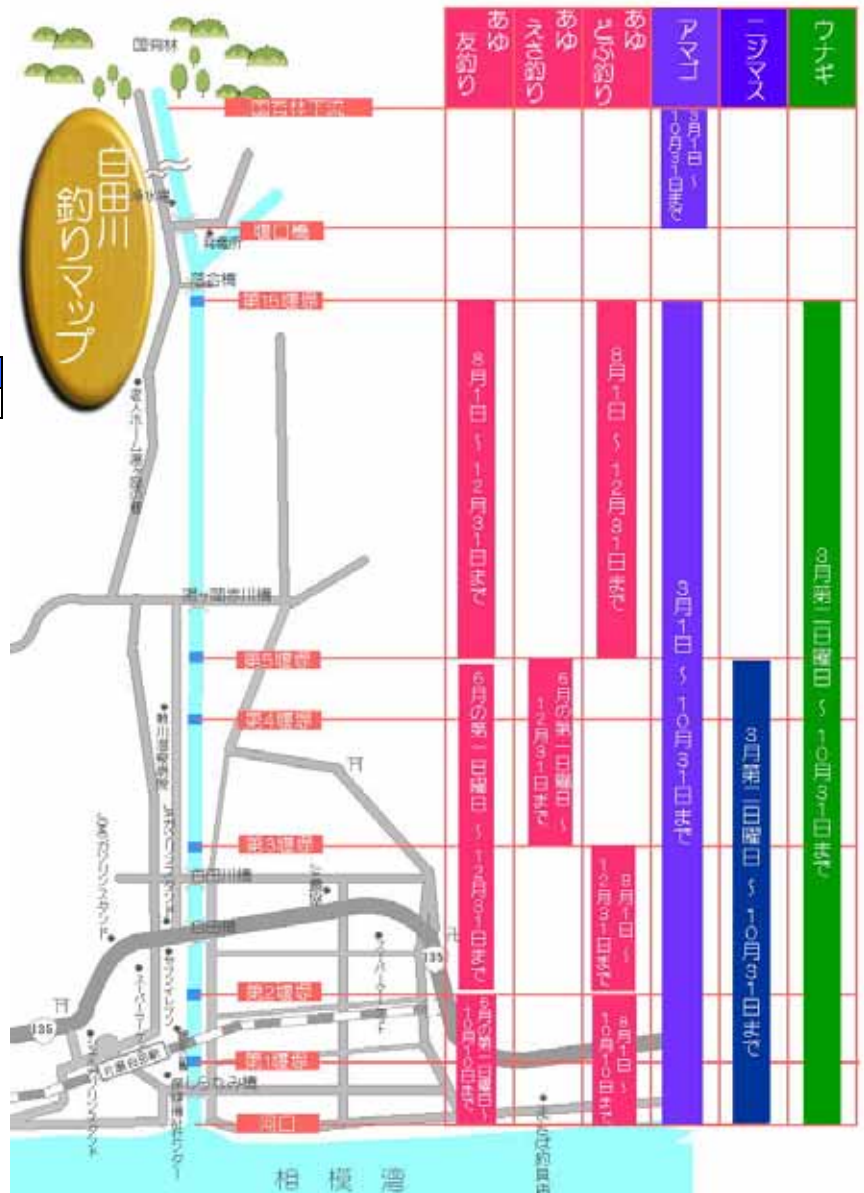

白田川の釣り情報

入漁証取扱店

まきは釣具店

静岡県賀茂郡東伊豆町片瀬 376-1
0557-23-0221

遊漁料

年券	日券
5,000円	1,000円(現場売り1,500円)

イベント

3月予定 ます釣り大会

組合名

東伊豆非出資漁業協同組合

白田川案内